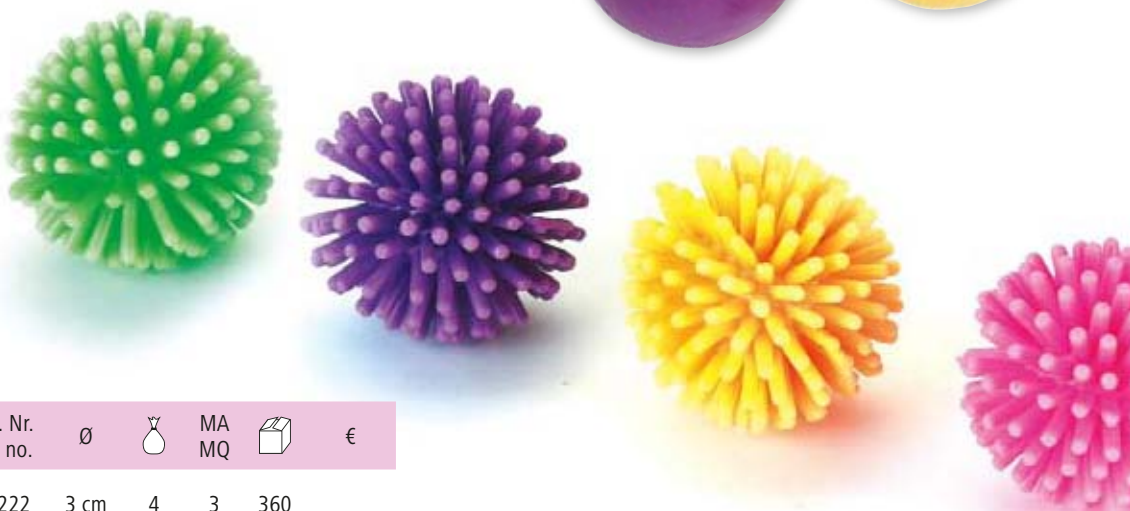

Art. Nr. ref. no.	∅	MA MQ	€
82621	4 cm	3	72

Ball LEOPARD Ball LEOPARD

- Samt
- velvet

Art. Nr. ref. no.	∅	MA MQ	€
83240	4 cm	3	144

Ball PING PONG Ball PING PONG

- farblich sortiert
- in assorted colours

Art. Nr. ref. no.	∅	MA MQ	€
83221	4 cm	3	144

Igelbälle Hedgehog Ball

- farblich sortiert
- in assorted colours

Art. Nr. ref. no.	∅	MA MQ	€
83222	3 cm	3	360

Softball SoftBall

- farblich sortiert
- in assorted colours

Art. Nr. ref. no.	∅	MA MQ	€
83223	4 cm	3	144