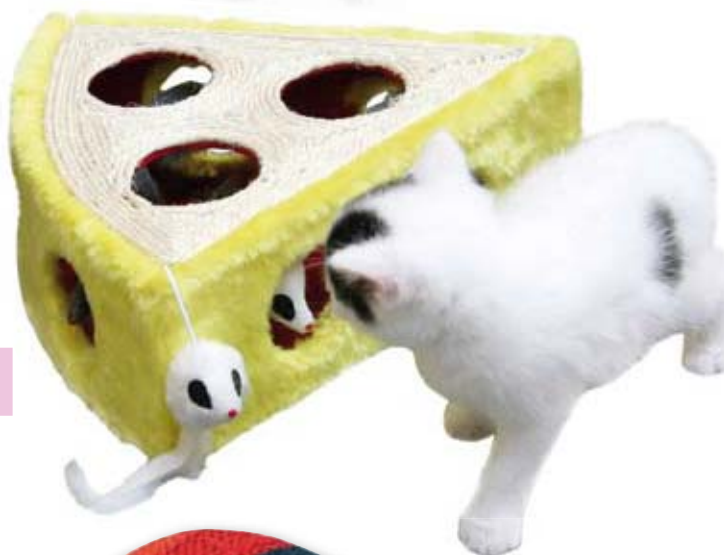

Sisalspielzeug CHEESY Sisal Toy CHEESY

- mit Spielmäusen am Gummiband (zum Teil mit Sound)
- with playing mice on elastic strap (partly with sound)

Art. Nr. ref. no.	L x B x H l x w x h	MA MQ	€
82588	28 x 28 x 10 cm	1 4	

4 018653 825884